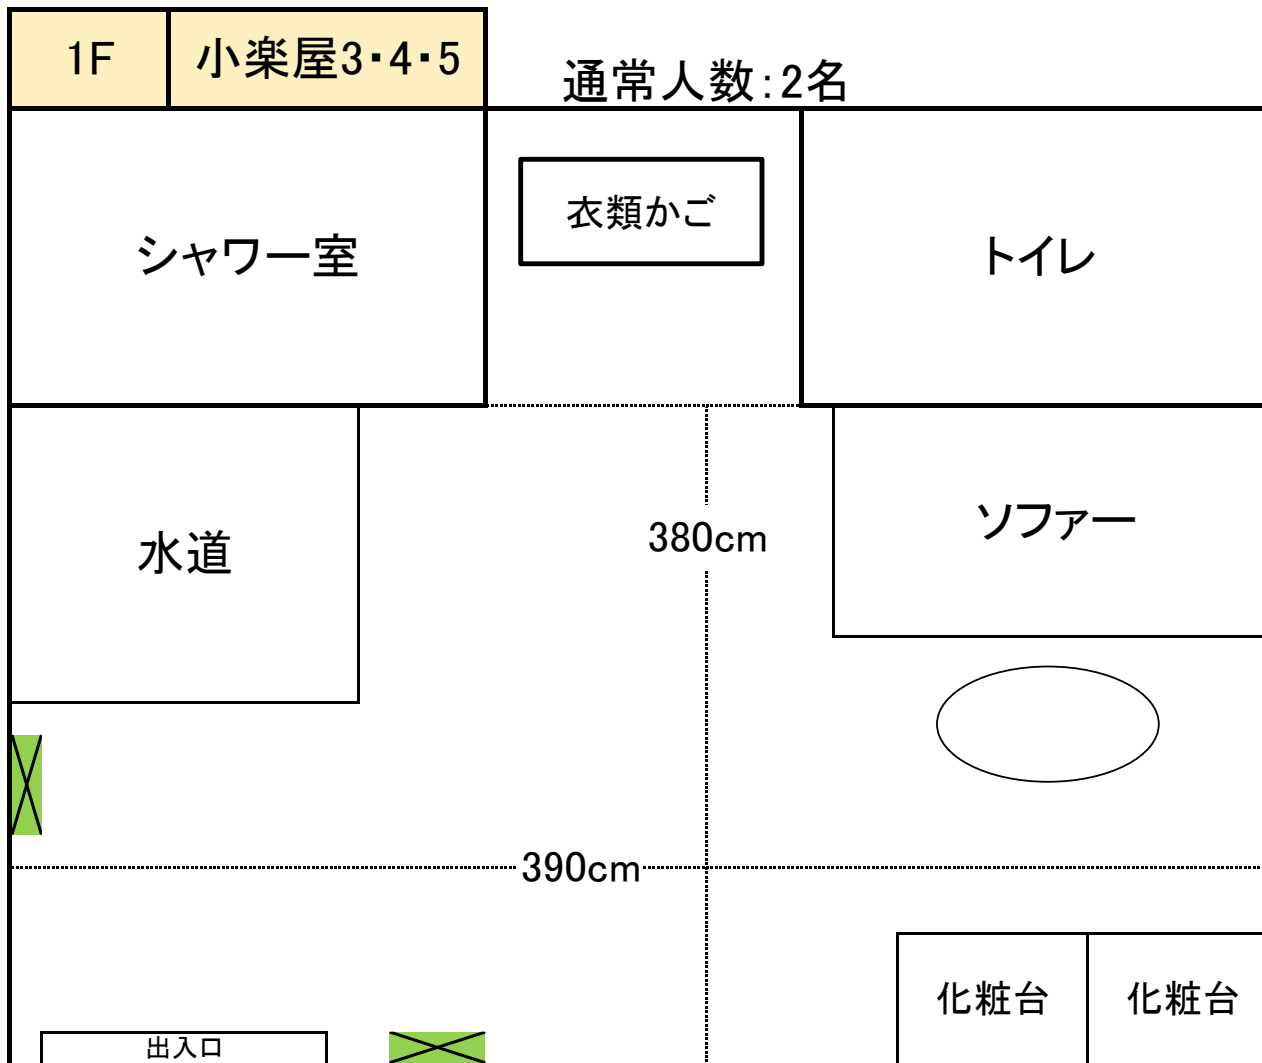

 …… consent

1F	控室2
----	-----

通常人数:6名

◆コンセント

…コンセント

※各化粧台にコンセントあり

 …コンセント

※各化粧台にコンセントあり

2F 小楽屋6

通常人数：2名

・・・コンセント

※各化粧台にコンセントあり

 . . . コンセント  
 ※各化粧台にコンセント

 . . . コンセント

※各化粧台にコンセントあり

 …コンセント

※各化粧台にコンセントあり

2F 中楽屋4

通常人数：8名

…コンセント

※各化粧台にコンセントあり

...コンセント  
 ※各化粧台にコンセントあり

…コンセント  
 ※各化粧台にコンセントあり