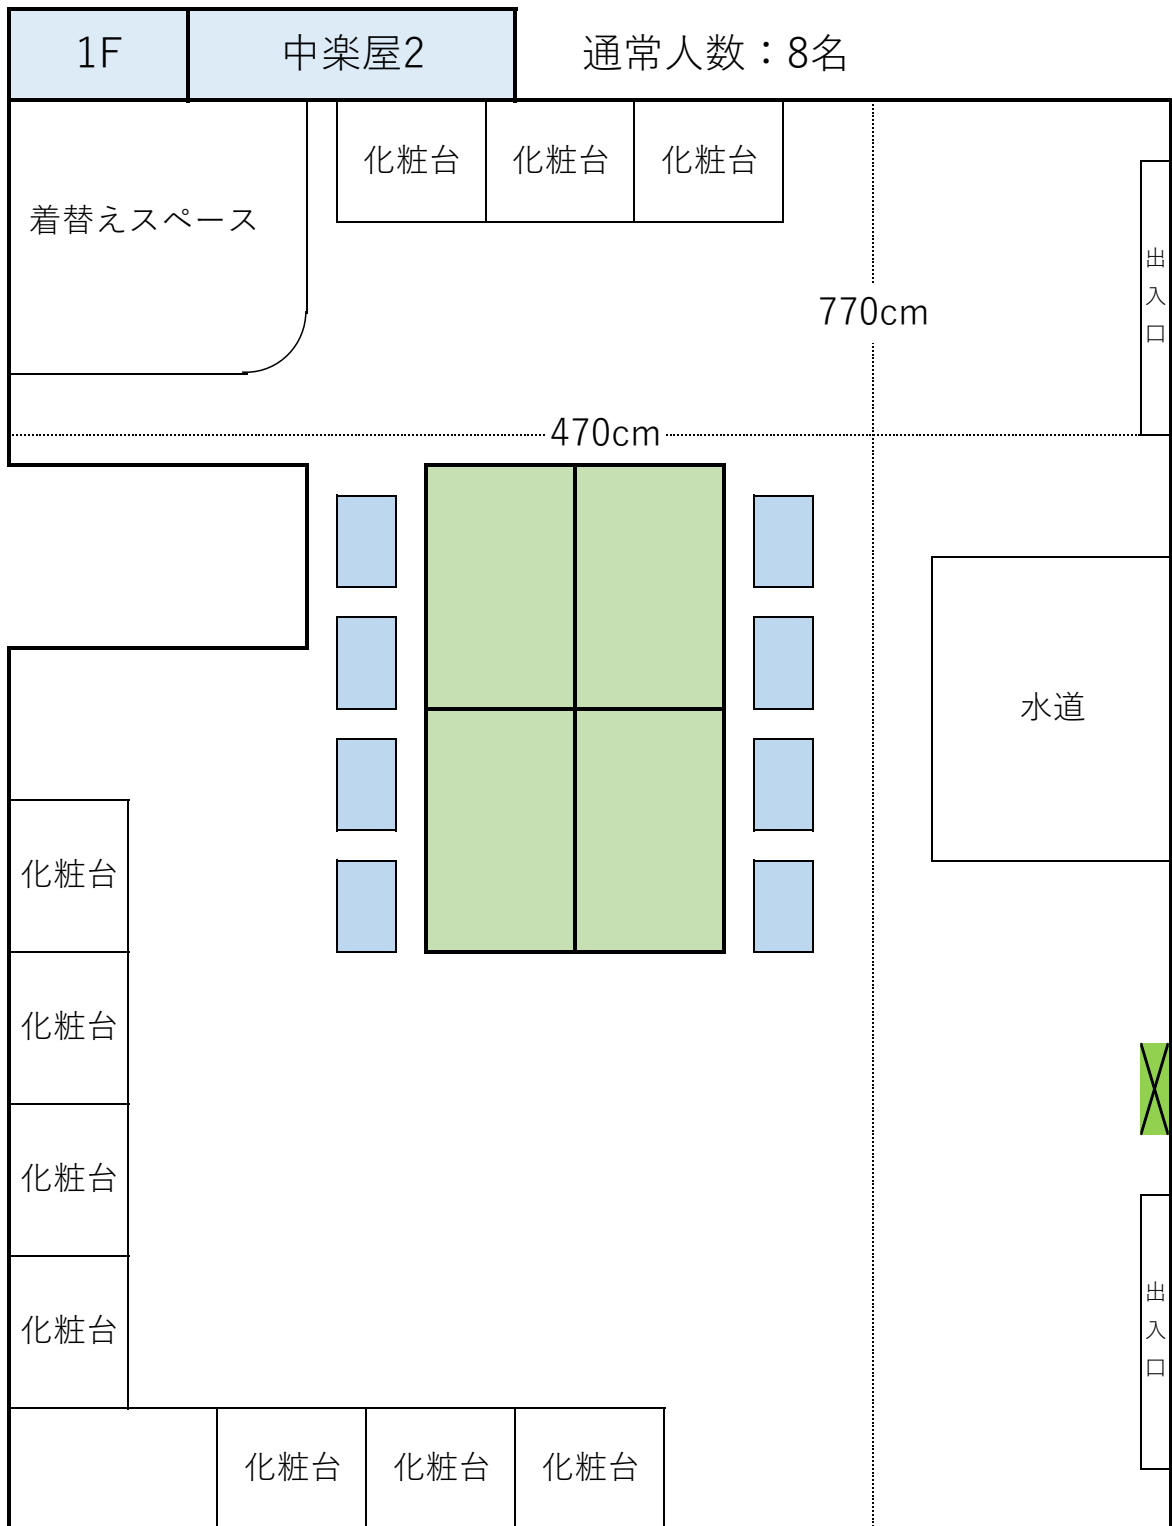

 …… consent

1F	控室2
----	-----

通常人数:6名

◆コンセント

…コンセント

※各化粧台にコンセントあり

 …コンセント

※各化粧台にコンセントあり

2F 小楽屋6

通常人数：2名

・・・コンセント

※各化粧台にコンセントあり

 . . . コンセント  
 ※各化粧台にコンセント

 . . . コンセント

※各化粧台にコンセントあり

 …コンセント

※各化粧台にコンセントあり

2F 中楽屋4

通常人数：8名

…コンセント

※各化粧台にコンセントあり

...コンセント  
 ※各化粧台にコンセントあり

…コンセント  
 ※各化粧台にコンセントあり