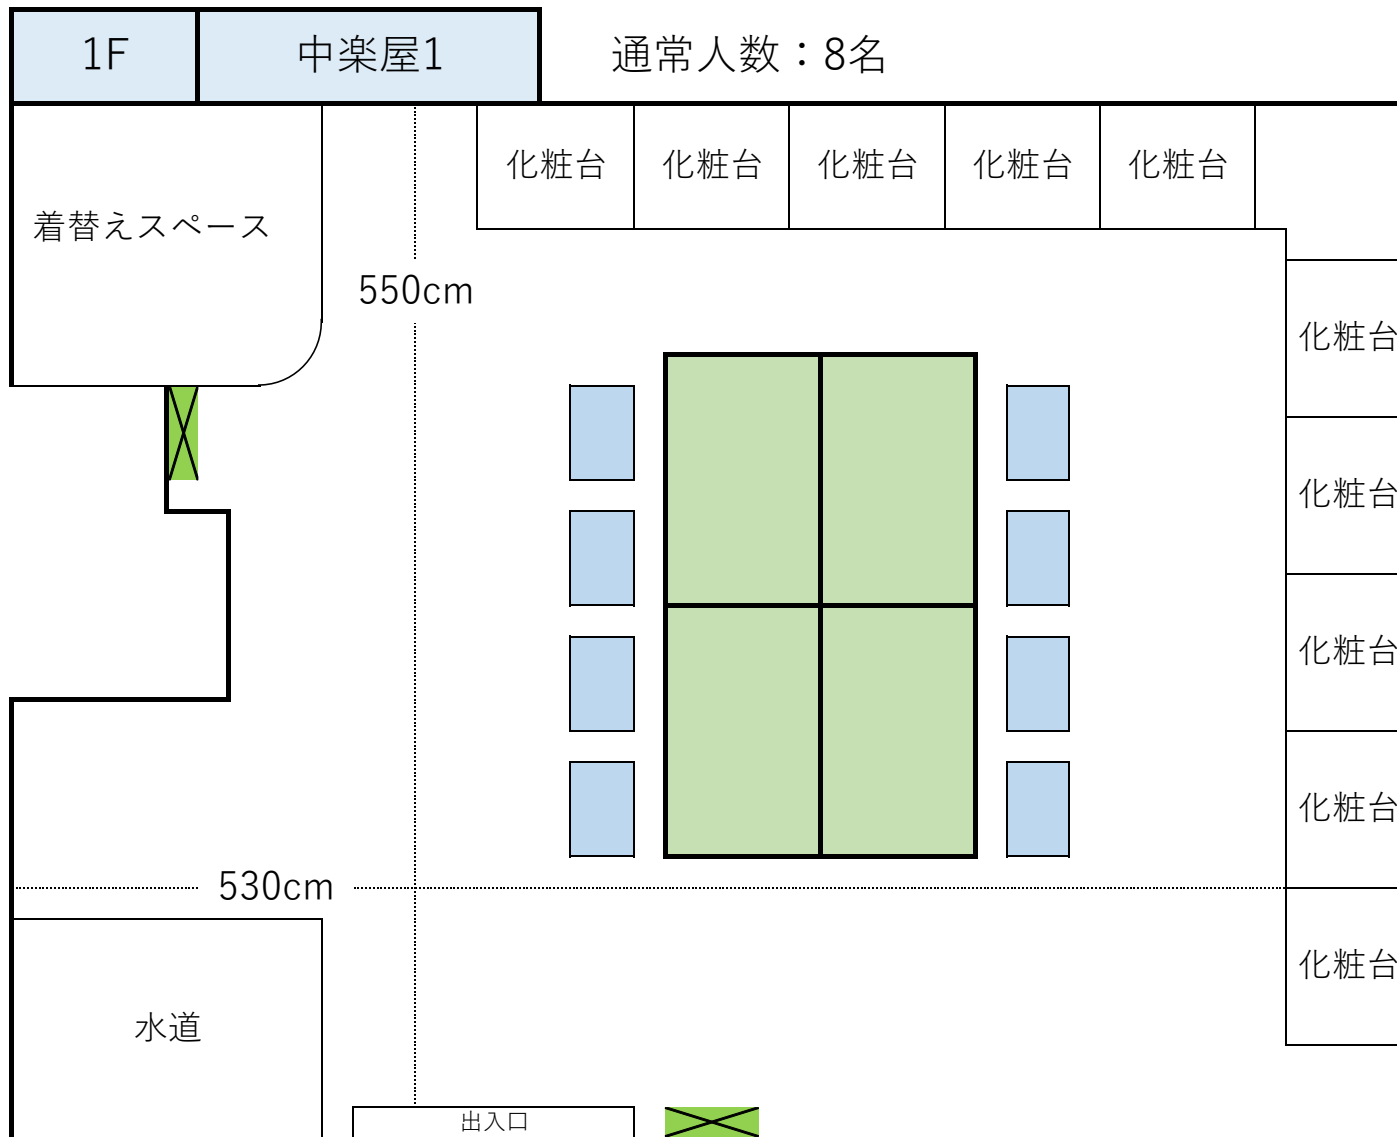

 …… consent

1F	控室2
----	-----

通常人数:6名

◆コンセント

…コンセント

※各化粧台にコンセントあり

 …コンセント

※各化粧台にコンセントあり

2F 小楽屋6

通常人数：2名

・・・コンセント

※各化粧台にコンセントあり

 . . . コンセント  
 ※各化粧台にコンセント

 . . . コンセント

※各化粧台にコンセントあり

 …コンセント

※各化粧台にコンセントあり

2F 中楽屋4

通常人数：8名

…コンセント

※各化粧台にコンセントあり

...コンセント  
 ※各化粧台にコンセントあり

…コンセント  
 ※各化粧台にコンセントあり