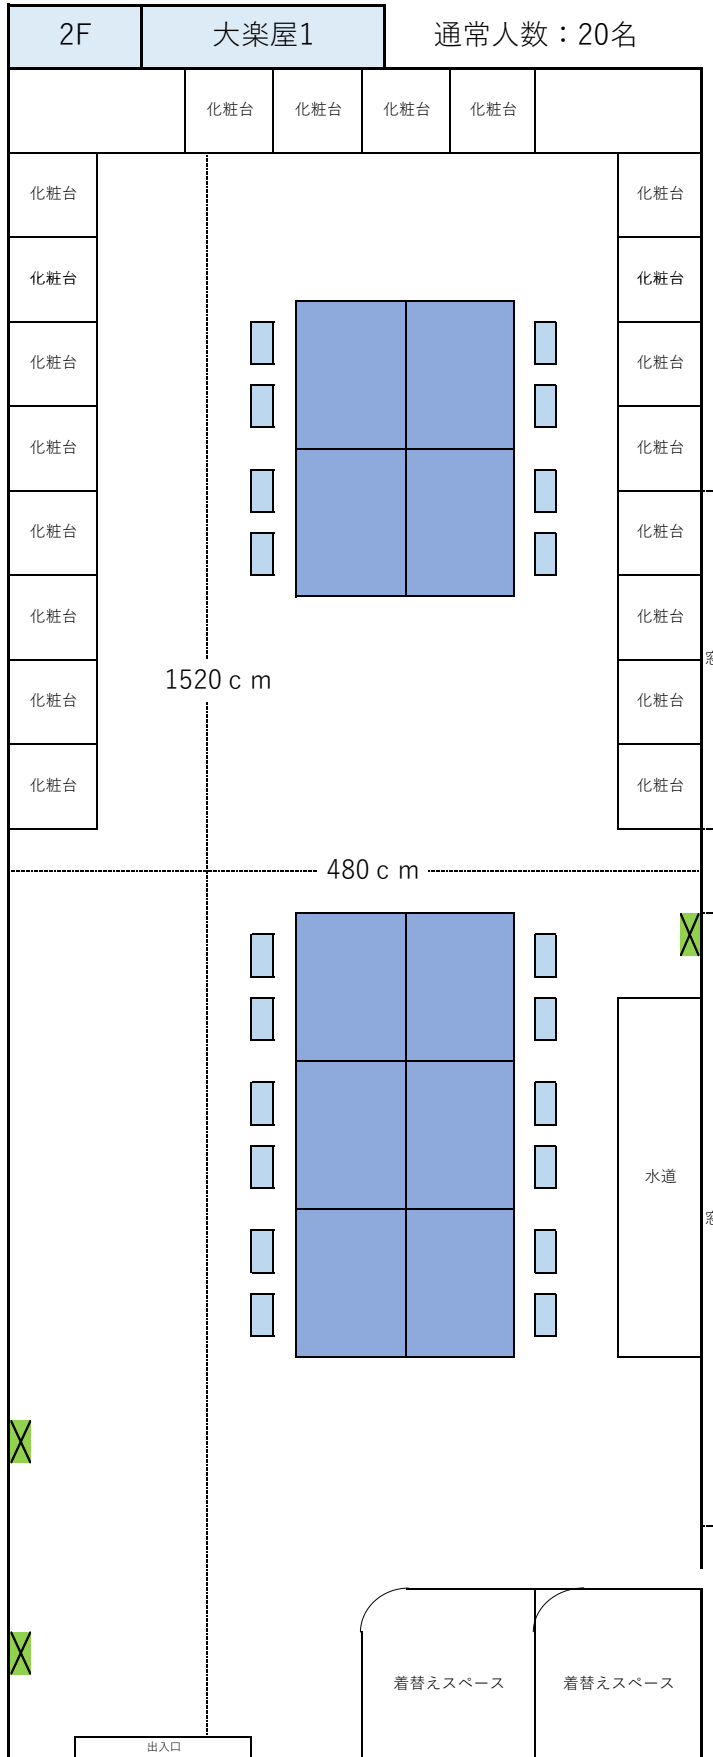

 …… consent

1F	控室2
----	-----

通常人数:6名

◆コンセント

…コンセント

※各化粧台にコンセントあり

 …コンセント

※各化粧台にコンセントあり

2F 小楽屋6

通常人数：2名

・・・コンセント

※各化粧台にコンセントあり

 . . . コンセント  
 ※各化粧台にコンセント

 . . . コンセント

※各化粧台にコンセントあり

 …コンセント

※各化粧台にコンセントあり

2F 中楽屋4

通常人数：8名

…コンセント

※各化粧台にコンセントあり

...コンセント  
 ※各化粧台にコンセントあり

…コンセント  
 ※各化粧台にコンセントあり