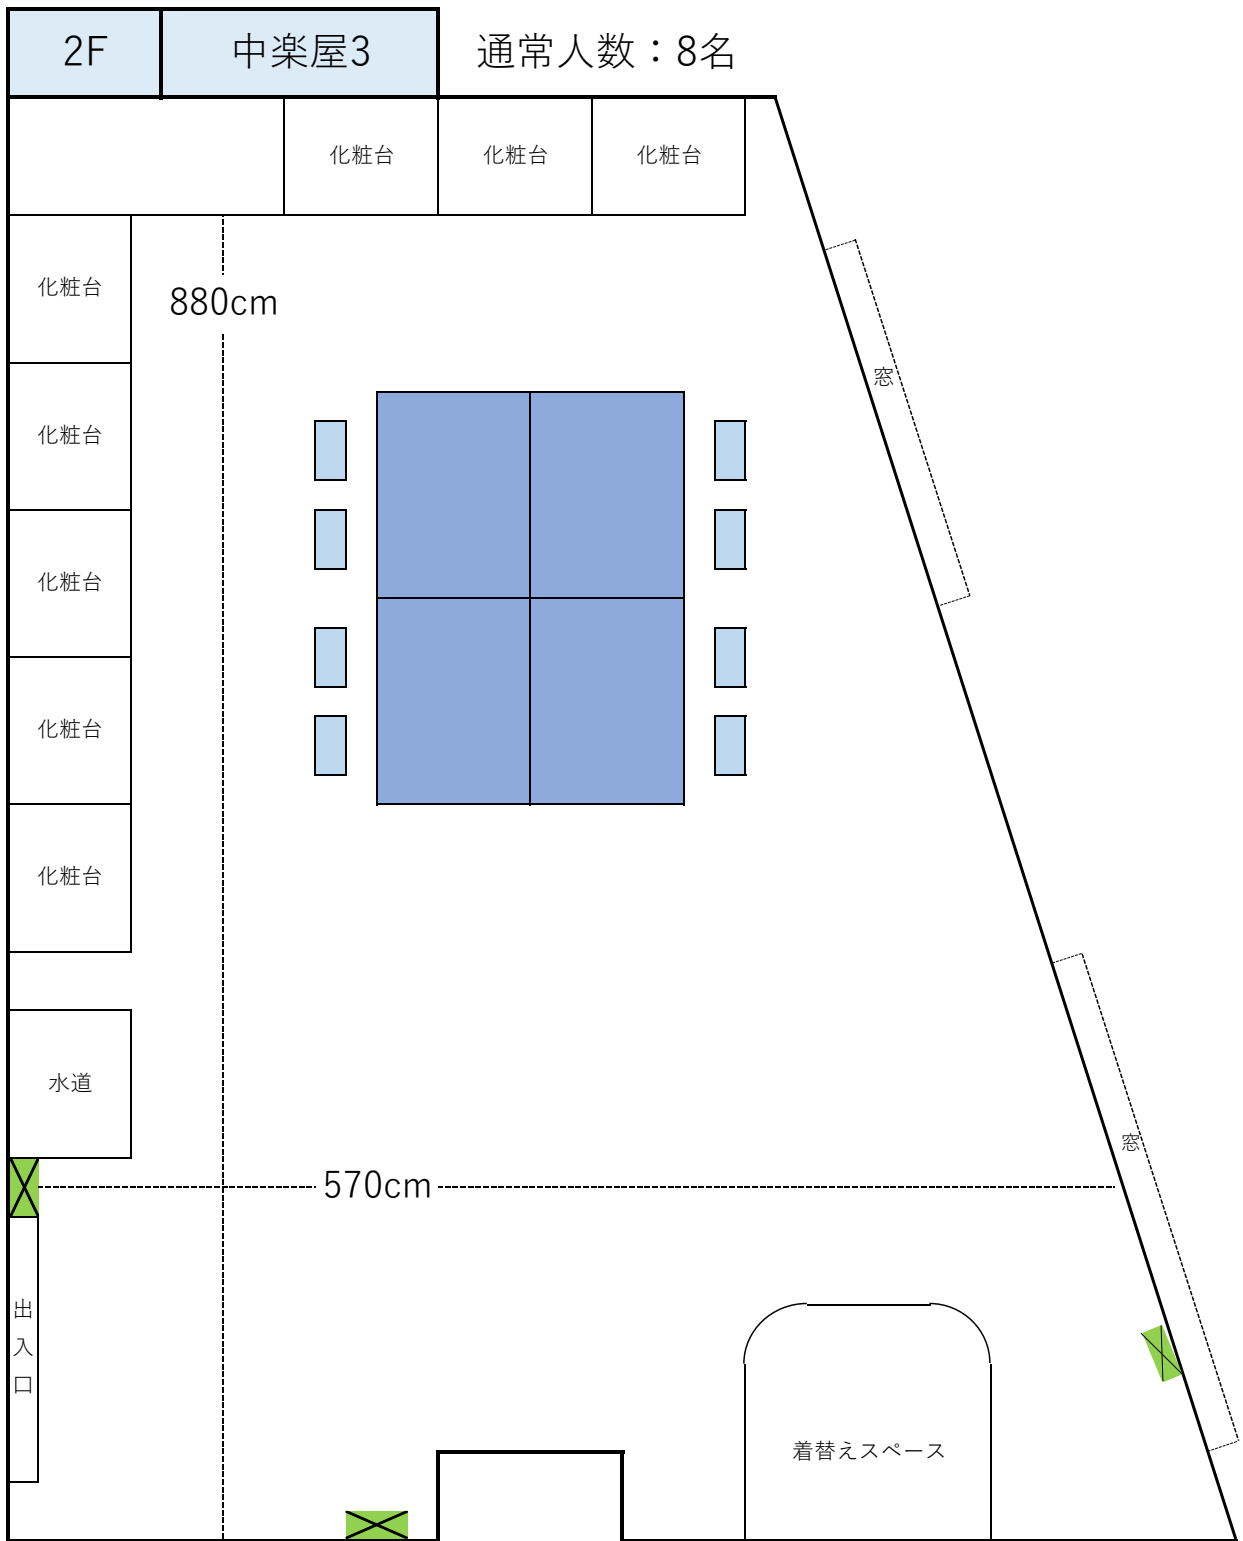

 …… consent

1F	控室2
----	-----

通常人数:6名

◆コンセント

…コンセント

※各化粧台にコンセントあり

 …コンセント

※各化粧台にコンセントあり

2F 小楽屋6

通常人数：2名

・・・コンセント

※各化粧台にコンセントあり

 . . . コンセント  
 ※各化粧台にコンセント

 . . . コンセント

※各化粧台にコンセントあり

 …コンセント

※各化粧台にコンセントあり

2F 中楽屋4

通常人数：8名

…コンセント

※各化粧台にコンセントあり

...コンセント  
 ※各化粧台にコンセントあり

…コンセント  
 ※各化粧台にコンセントあり