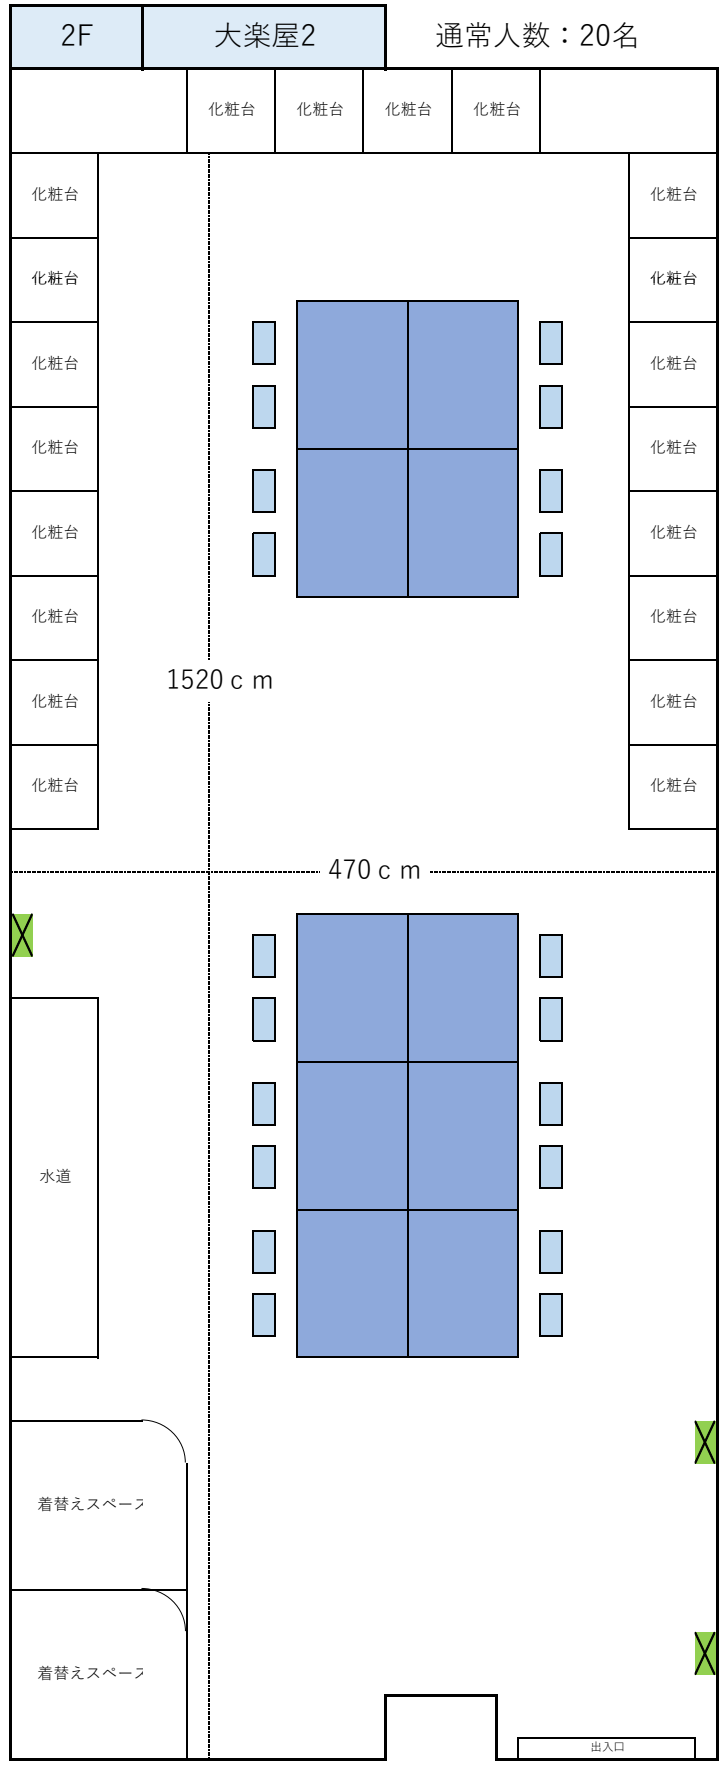

 …… consent

1F	控室2
----	-----

通常人数:6名

◆コンセント

…コンセント

※各化粧台にコンセントあり

 …コンセント

※各化粧台にコンセントあり

2F 小楽屋6

通常人数：2名

・・・コンセント

※各化粧台にコンセントあり

 . . . コンセント  
 ※各化粧台にコンセント

 . . . コンセント

※各化粧台にコンセントあり

 …コンセント

※各化粧台にコンセントあり

2F 中楽屋4

通常人数：8名

…コンセント

※各化粧台にコンセントあり

...コンセント  
 ※各化粧台にコンセントあり

…コンセント  
 ※各化粧台にコンセントあり