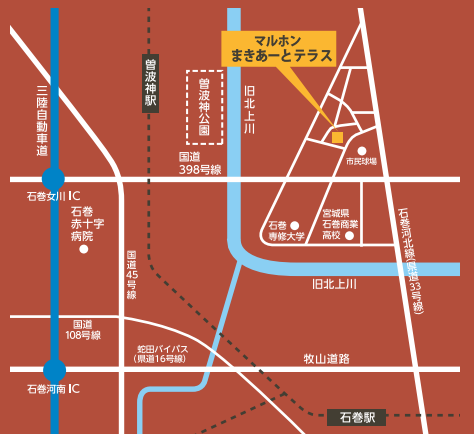

参加対象者 1・2回目 15歳以上の方(中学生を除く)
※年齢の上限はありません。
3・4回目 小学1年生~中学生
※小学生は保護者同伴とします。

主催:石巻市 石巻市教育委員会 公益財団法人石巻市芸術文化振興財団
後援:石巻日日新聞社 三陸河北新報社(石巻かほく) ラジオ石巻FM76.4

お問い合わせ

石巻市複合文化施設

マルホンまきあーとテラス

〒986-0032 宮城県石巻市開成1-8

HP <https://makiart.jp> E-mail info@makiart.jp

TEL.0225-98-5630 FAX.0225-98-5640

ココロの友の会

メールマガジン会員募集

マルホンまきあーとテラスの
公演情報をお届けします
こちらから登録できます▶
<https://makiart.jp>